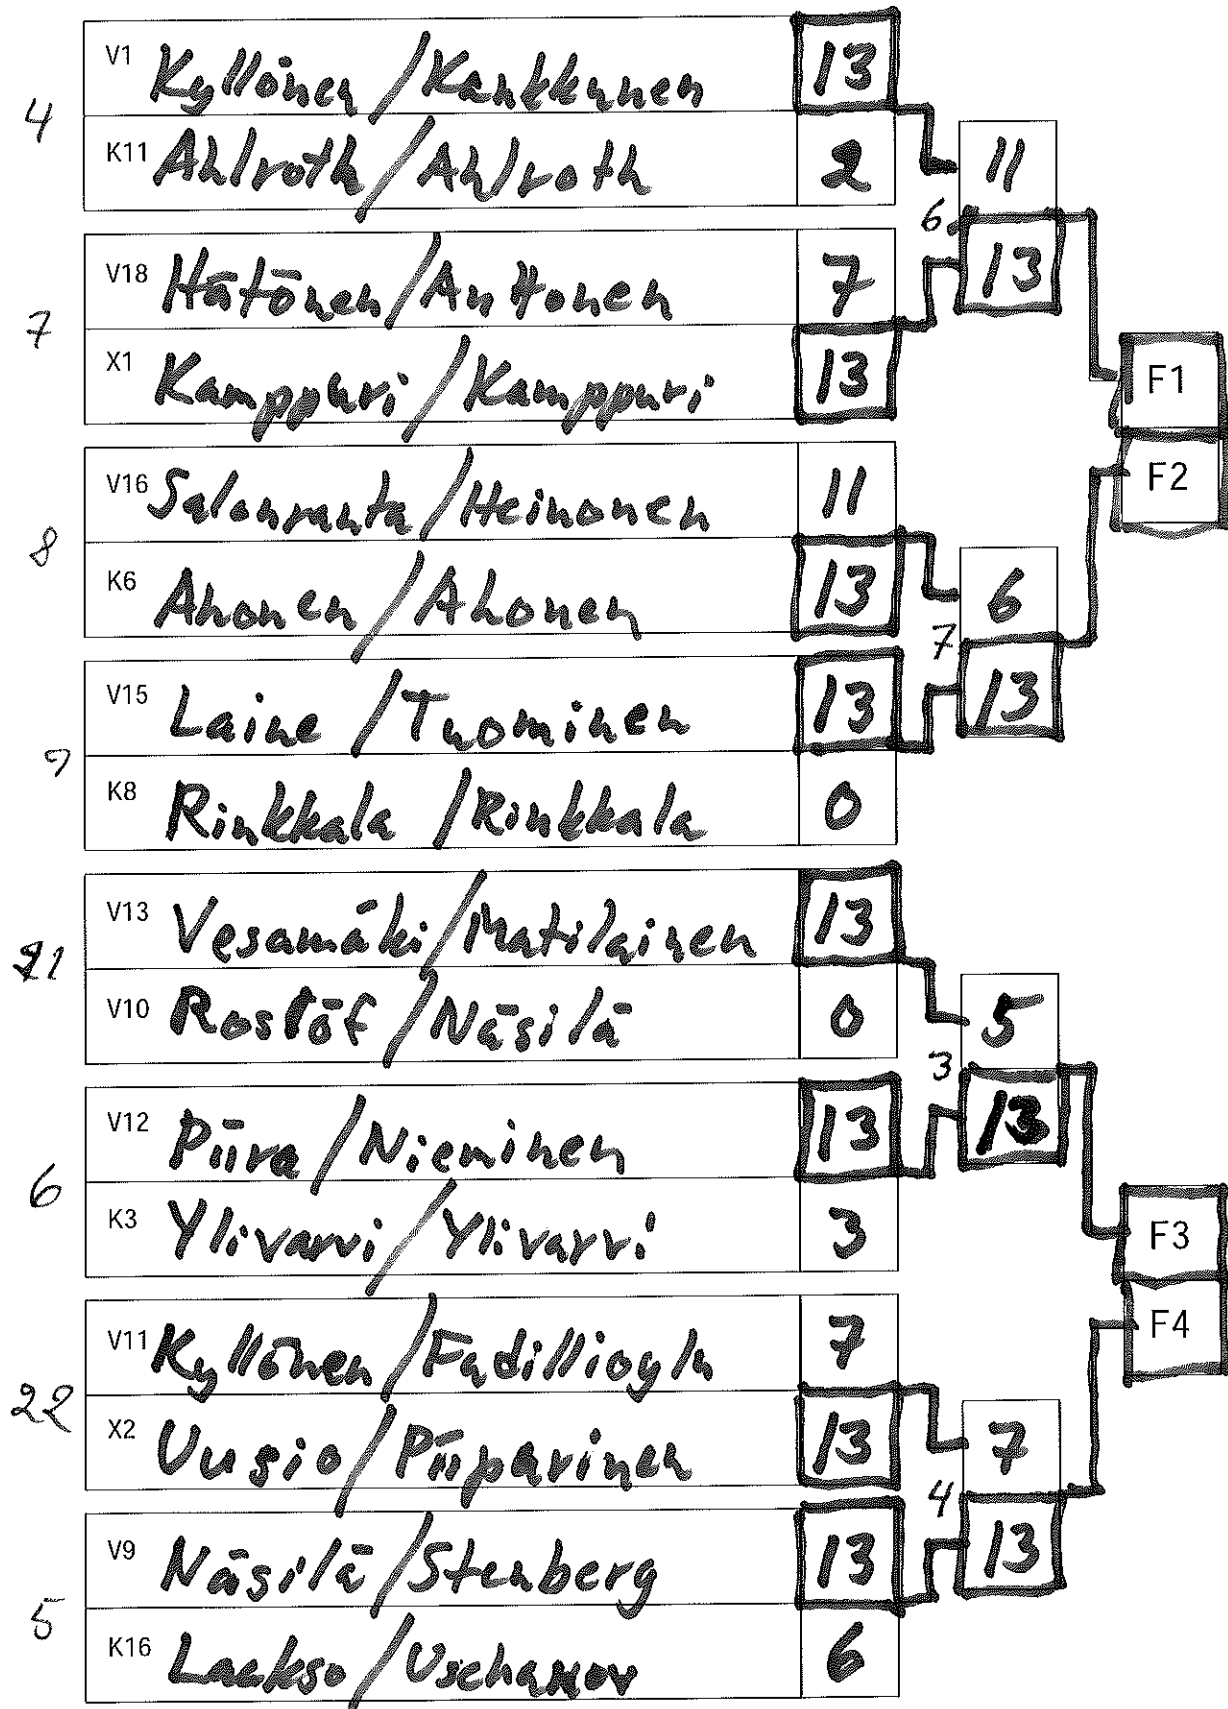

Su klo 10:00

26.-27.8.2006 SM-sekaduppeli Järvenpää

26.-27.8.2006 SM-sekaduppeli Järvenpää

	V8	Aalto/Aalto	8		
23	V14	Kankaanpää/Lehti	13	5	6
	V7	Nieminen/Jakonen	11		13
1	X3	Kangas/Ikonen	13		
	V6	Jeronejev/Lehti	8		
10	K1	Päetaro/Rämö	13	1	0
	V5	Uusitalo/Lindman	13		13
2	K12	Sutinen/Duhamek	8		
	V4	Kalliosalo/Heinonen	13		
24	K18	Makkila/Konola	5	21	13
	V3	Vainio/Luoma	13		10
3	K14	Lohman/Siro	0		
	V2	Järvi/Järvi	6		
11	X4	Flink-Soini/Vesterlund	13	2	8
	V17	Hurri/Kimari	13		13
25	K7	Silvoheer/Kouvonen	11		

F5

F6

F7

F8